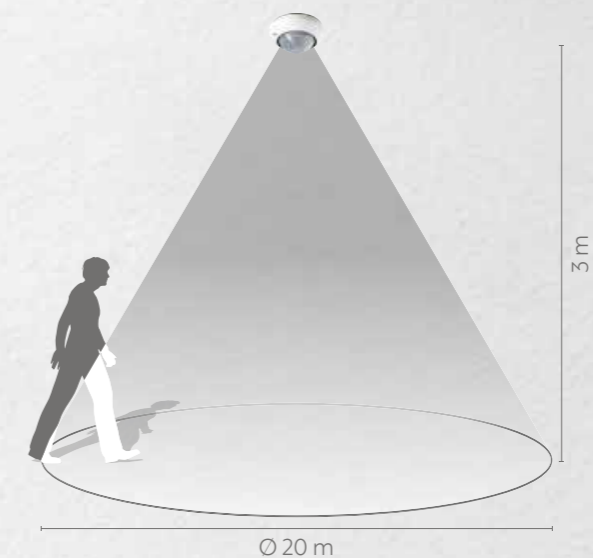

Bluetooth® MESH