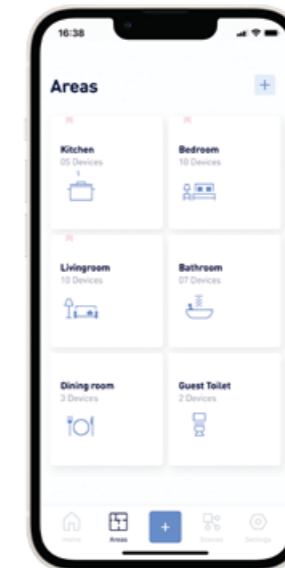

Stap 2

Configureer en bedien JUNG HOME componenten voor verschillende toepassingen (bijv. verlichting, zonwering) of ruimtes individueel.