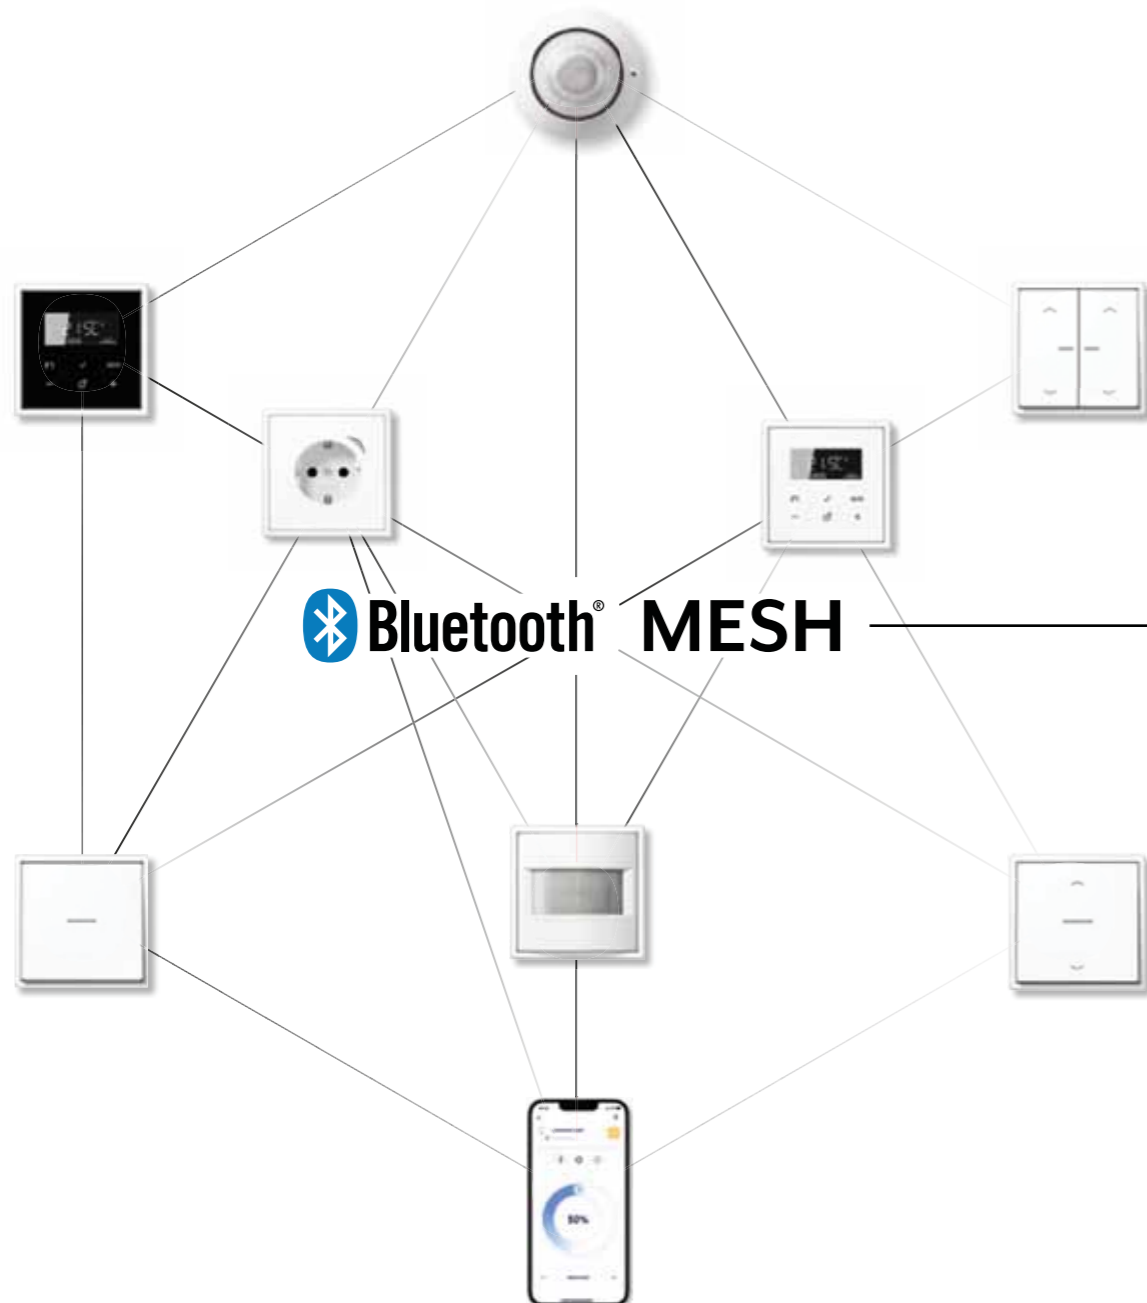

- Onafhankelijk gebruik van schakeluitgang en binaire ingangen
- Binaire ingangen communiceren bijvoorbeeld draadloos met een jaloezieactor, terwijl de schakeluitgang een plafondlamp aanstuurt
- Schakelbare lasten tot 16 A
- Te bedienen met slimme tasters of de JUNG HOME app
- Vele functies met 16 tijdprogramma's, nalooptijd, inschakel- en uitschakelvertraging, scènes en blokkeerfuncties*

* In de toekomst via update beschikbaar. Informatie over actuele releases vind je op www.jung.nl/junghome

 **Bluetooth MESH**

Het systeem JUNG HOME

Zonder internetverbinding communiceert het hele systeem lokaal via Bluetooth Mesh. Alle gegevens blijven in de woning.

Hallo IoT-world

Met de JUNG HOME gateway verbind je het systeem met andere gateways of het internet. Zo kun je vele functies en services van verschillende leveranciers in je volledig verbonden woning integreren.

De JUNG HOME gateway

De slimme gateway opent JUNG HOME voor de IoT-wereld.

Functies:

- Koppelt JUNG HOME componenten via Bluetooth Mesh met de myJUNG cloud (Alexa, Google Home)
- Geeft zowel de mediola® gateway als Samsung Smart Things in het lokale netwerk toegang tot JUNG HOME componenten
- Drie aparte leds (netwerk, Bluetooth en cloud) helpen bij het instellen door eenduidige statusindicatie.
- Voor wandmontage of als tafelapparaat (optionele REG-montage met apart verkrijgbare DIN-railadapter)
- RJ45-bus en meegeleverde LAN-kabel voor de aansluiting op een WLAN-router
- Inbedrijfname en bediening met de JUNG HOME app
- Volledig versleutelde, draadloze communicatie en Mesh-repeater-functie
- De gateway is door het VDE-Instituut onderscheiden met het certificaat "Smart Home – Informatieveiligheid getest".