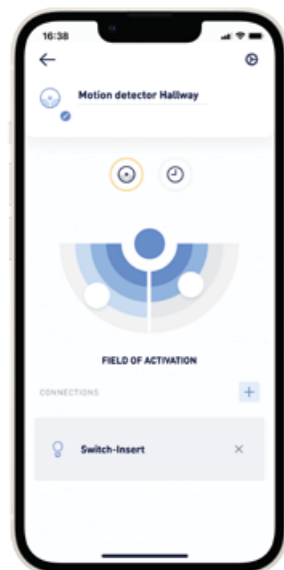

JUNG HOME bewegingsmelders

JUNG HOME biedt bewegingsmelders in twee varianten aan, met een montagehoogte van 1,10 meter en van 2,20 meter. Met de JUNG HOME app kun je ze configureren en met elkaar verbinden.

Functies van de JUNG HOME bewegingsmelders 1,10 en 2,20 meter:

- Automatisch schakelen en dimmen van verlichting afhankelijk van beweging en omgevingslichtsterkte
- Detectiebereik 180°
- Vrije koppeling met de actor in het basiselement of draadloos met overige JUNG HOME componenten
- Schuifschakelaar resp. schakelwippen voor het activeren van continu AAN/UIT
- Max. 16 tijdprogramma's voor de aansturing van de functies van het betreffende basiselement
- Automatische functies: Astrofunctie*, tijdsynchronisatie, nalooptijd, dynamische nalooptijd, in- en uitschakelvertraging
- Centrale functies: Alles AAN, Alles UIT, scène oproepen
- In combinatie met een optionele afdichting is een IP 44 spatwaterdichte installatie gegarandeerd

* In de toekomst via update beschikbaar. Informatie over actuele releases vind je op www.jung.nl/junghome