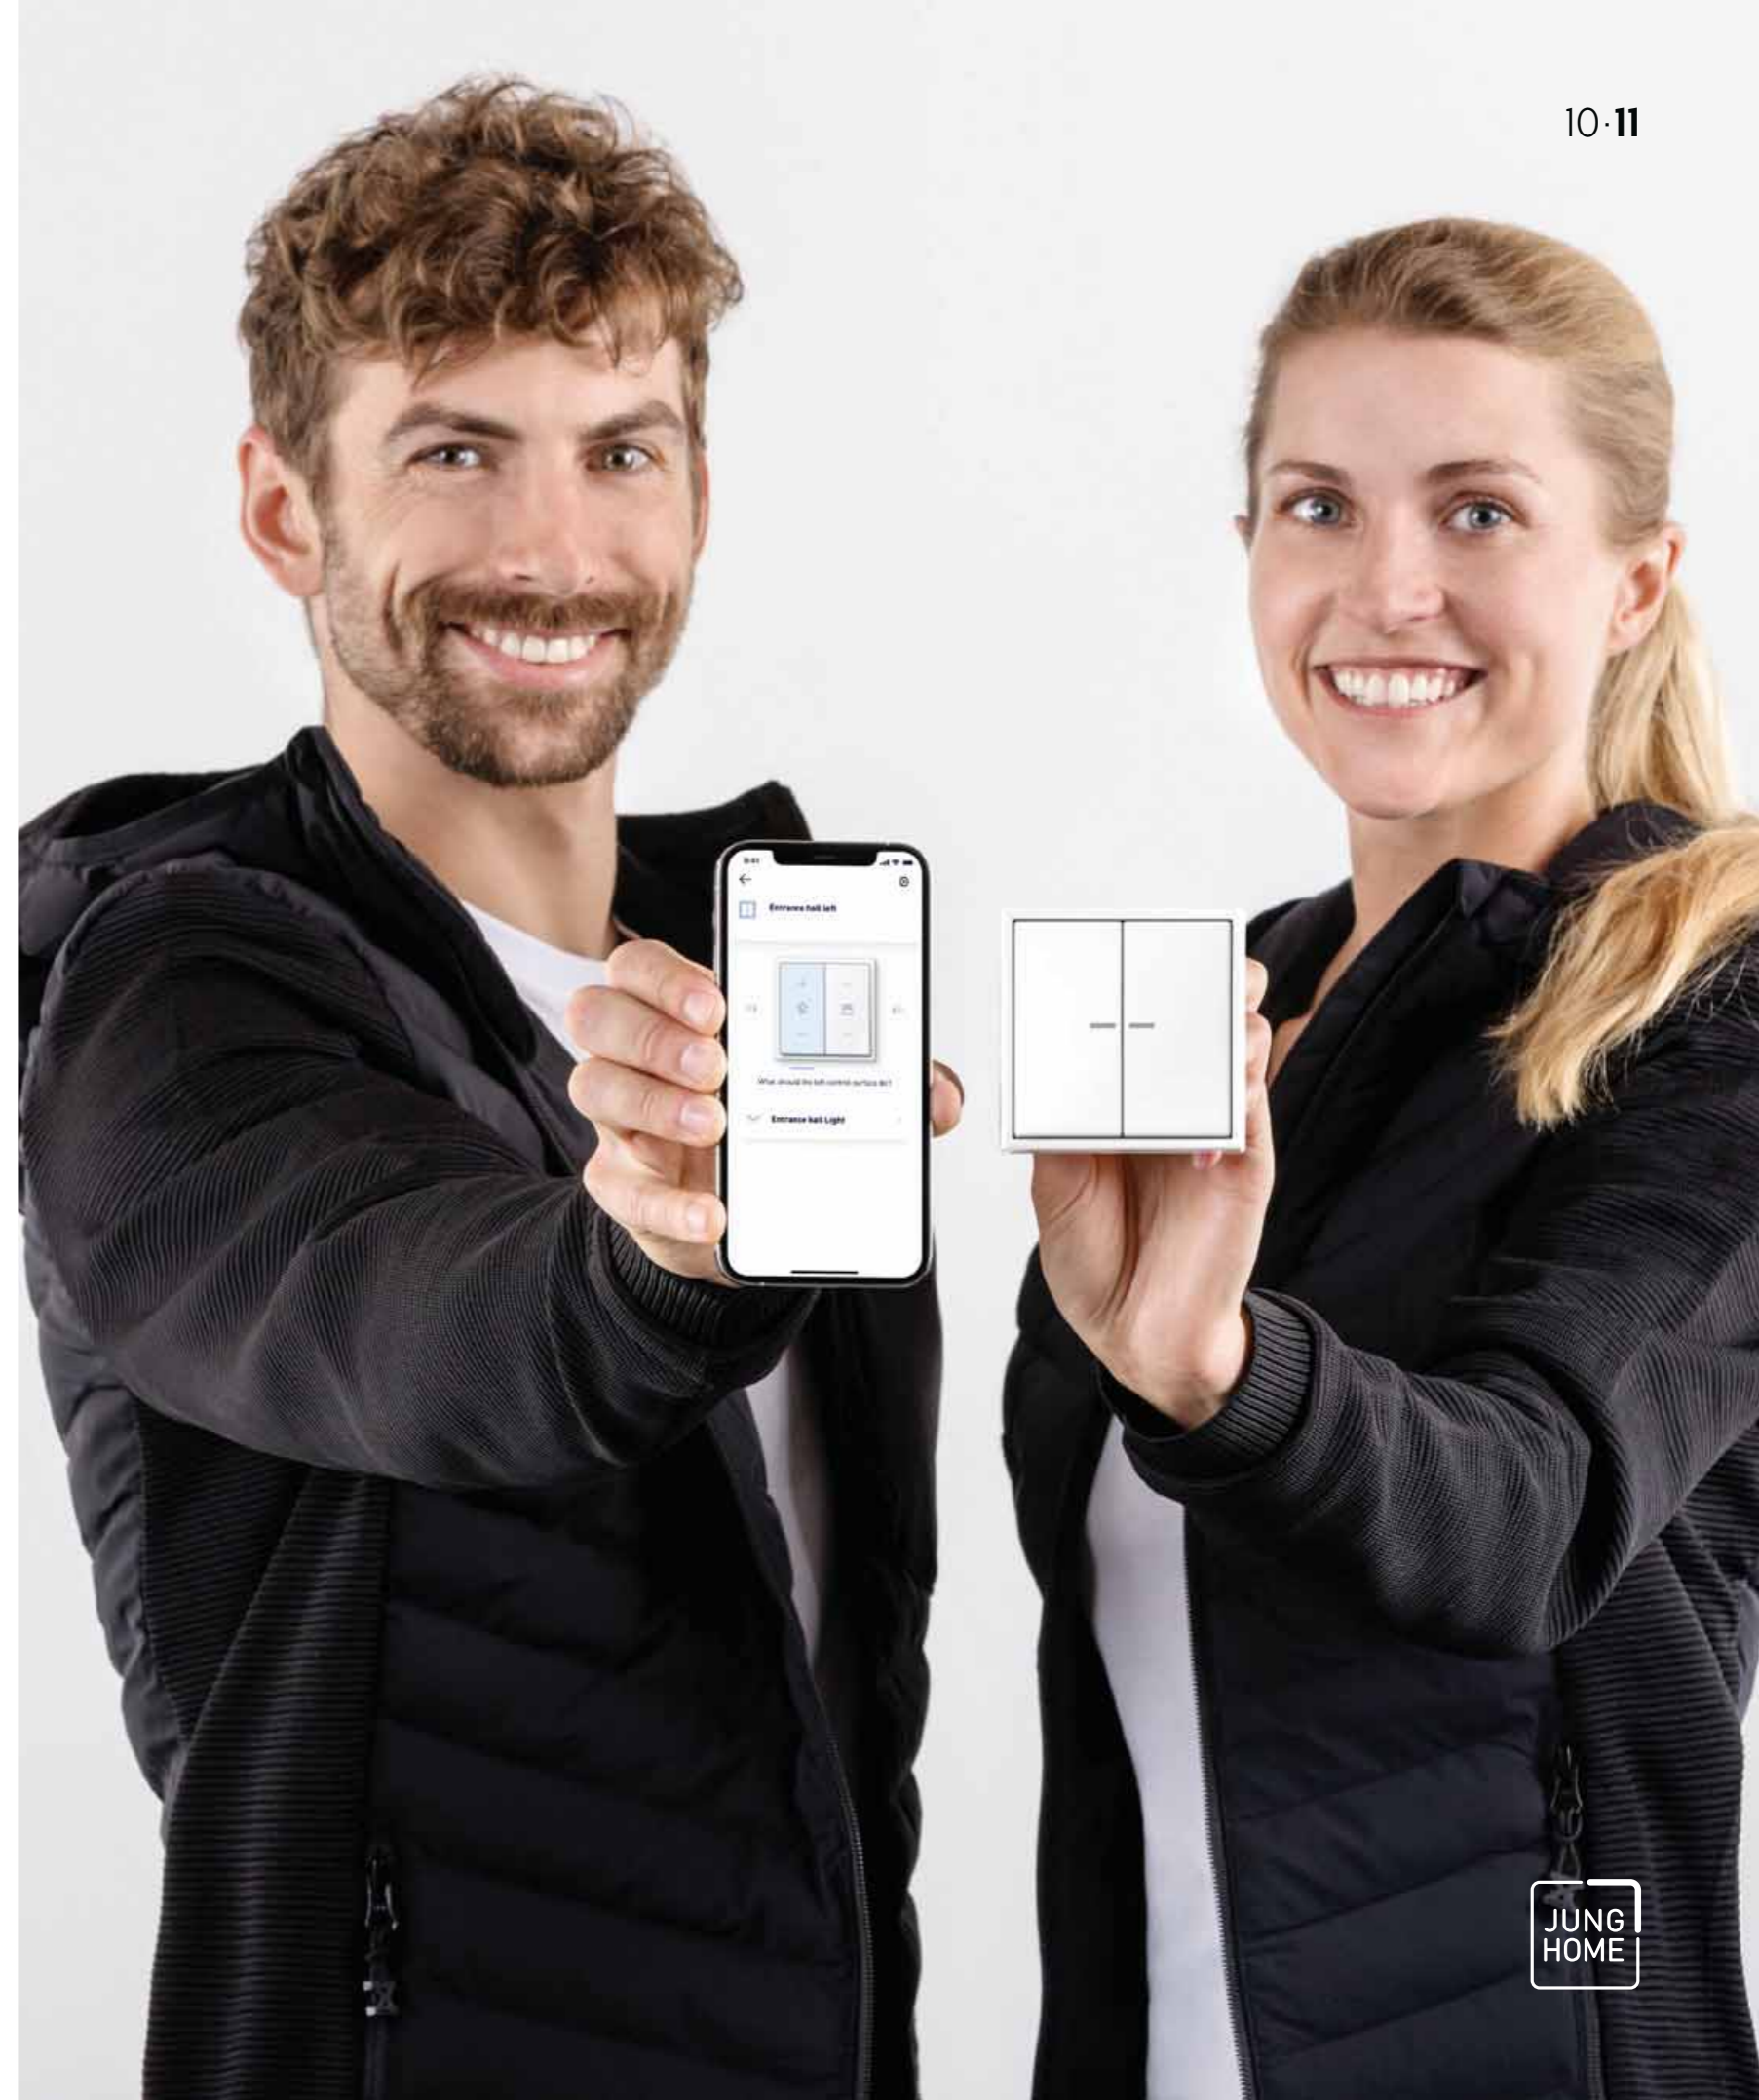

Het hart: de JUNG HOME app

Inbedrijfname, bediening, updates,
service: je hebt slechts één app nodig.

Met de JUNG HOME app heb je direct toegang tot alle componenten. Helemaal zonder internet, WLAN-router of server. En allemaal heel eenvoudig, want de menu's zijn duidelijk en intuïtief. Ook cloud-diensten zoals Amazon Alexa en Google Home kunnen aan de JUNG HOME app worden gekoppeld. Daarvoor is de JUNG HOME gateway nodig.

Jouw voordelen met de JUNG HOME app in een oogopslag:

- Geïntegreerde demomodus om de app uit te proberen en te leren kennen
- Inbedrijfname en configuratie van alle JUNG HOME componenten
- Bediening van alle JUNG HOME componenten van een project
- Configuratie van de logica en tijdbesturingen van de componenten
- Eenvoudig koppelen van sensoren en actoren
- Eenvoudig instellen van scènes
- Projectsynchronisatie tussen meerdere gebruikers
- Update van alle JUNG HOME componenten bij nieuwe releases en functies
- Volledig versleutelde, draadloze Bluetooth Mesh-communicatie

Eenvoudig downloaden:

De JUNG HOME app is beschikbaar
in de stores van Apple en Google.