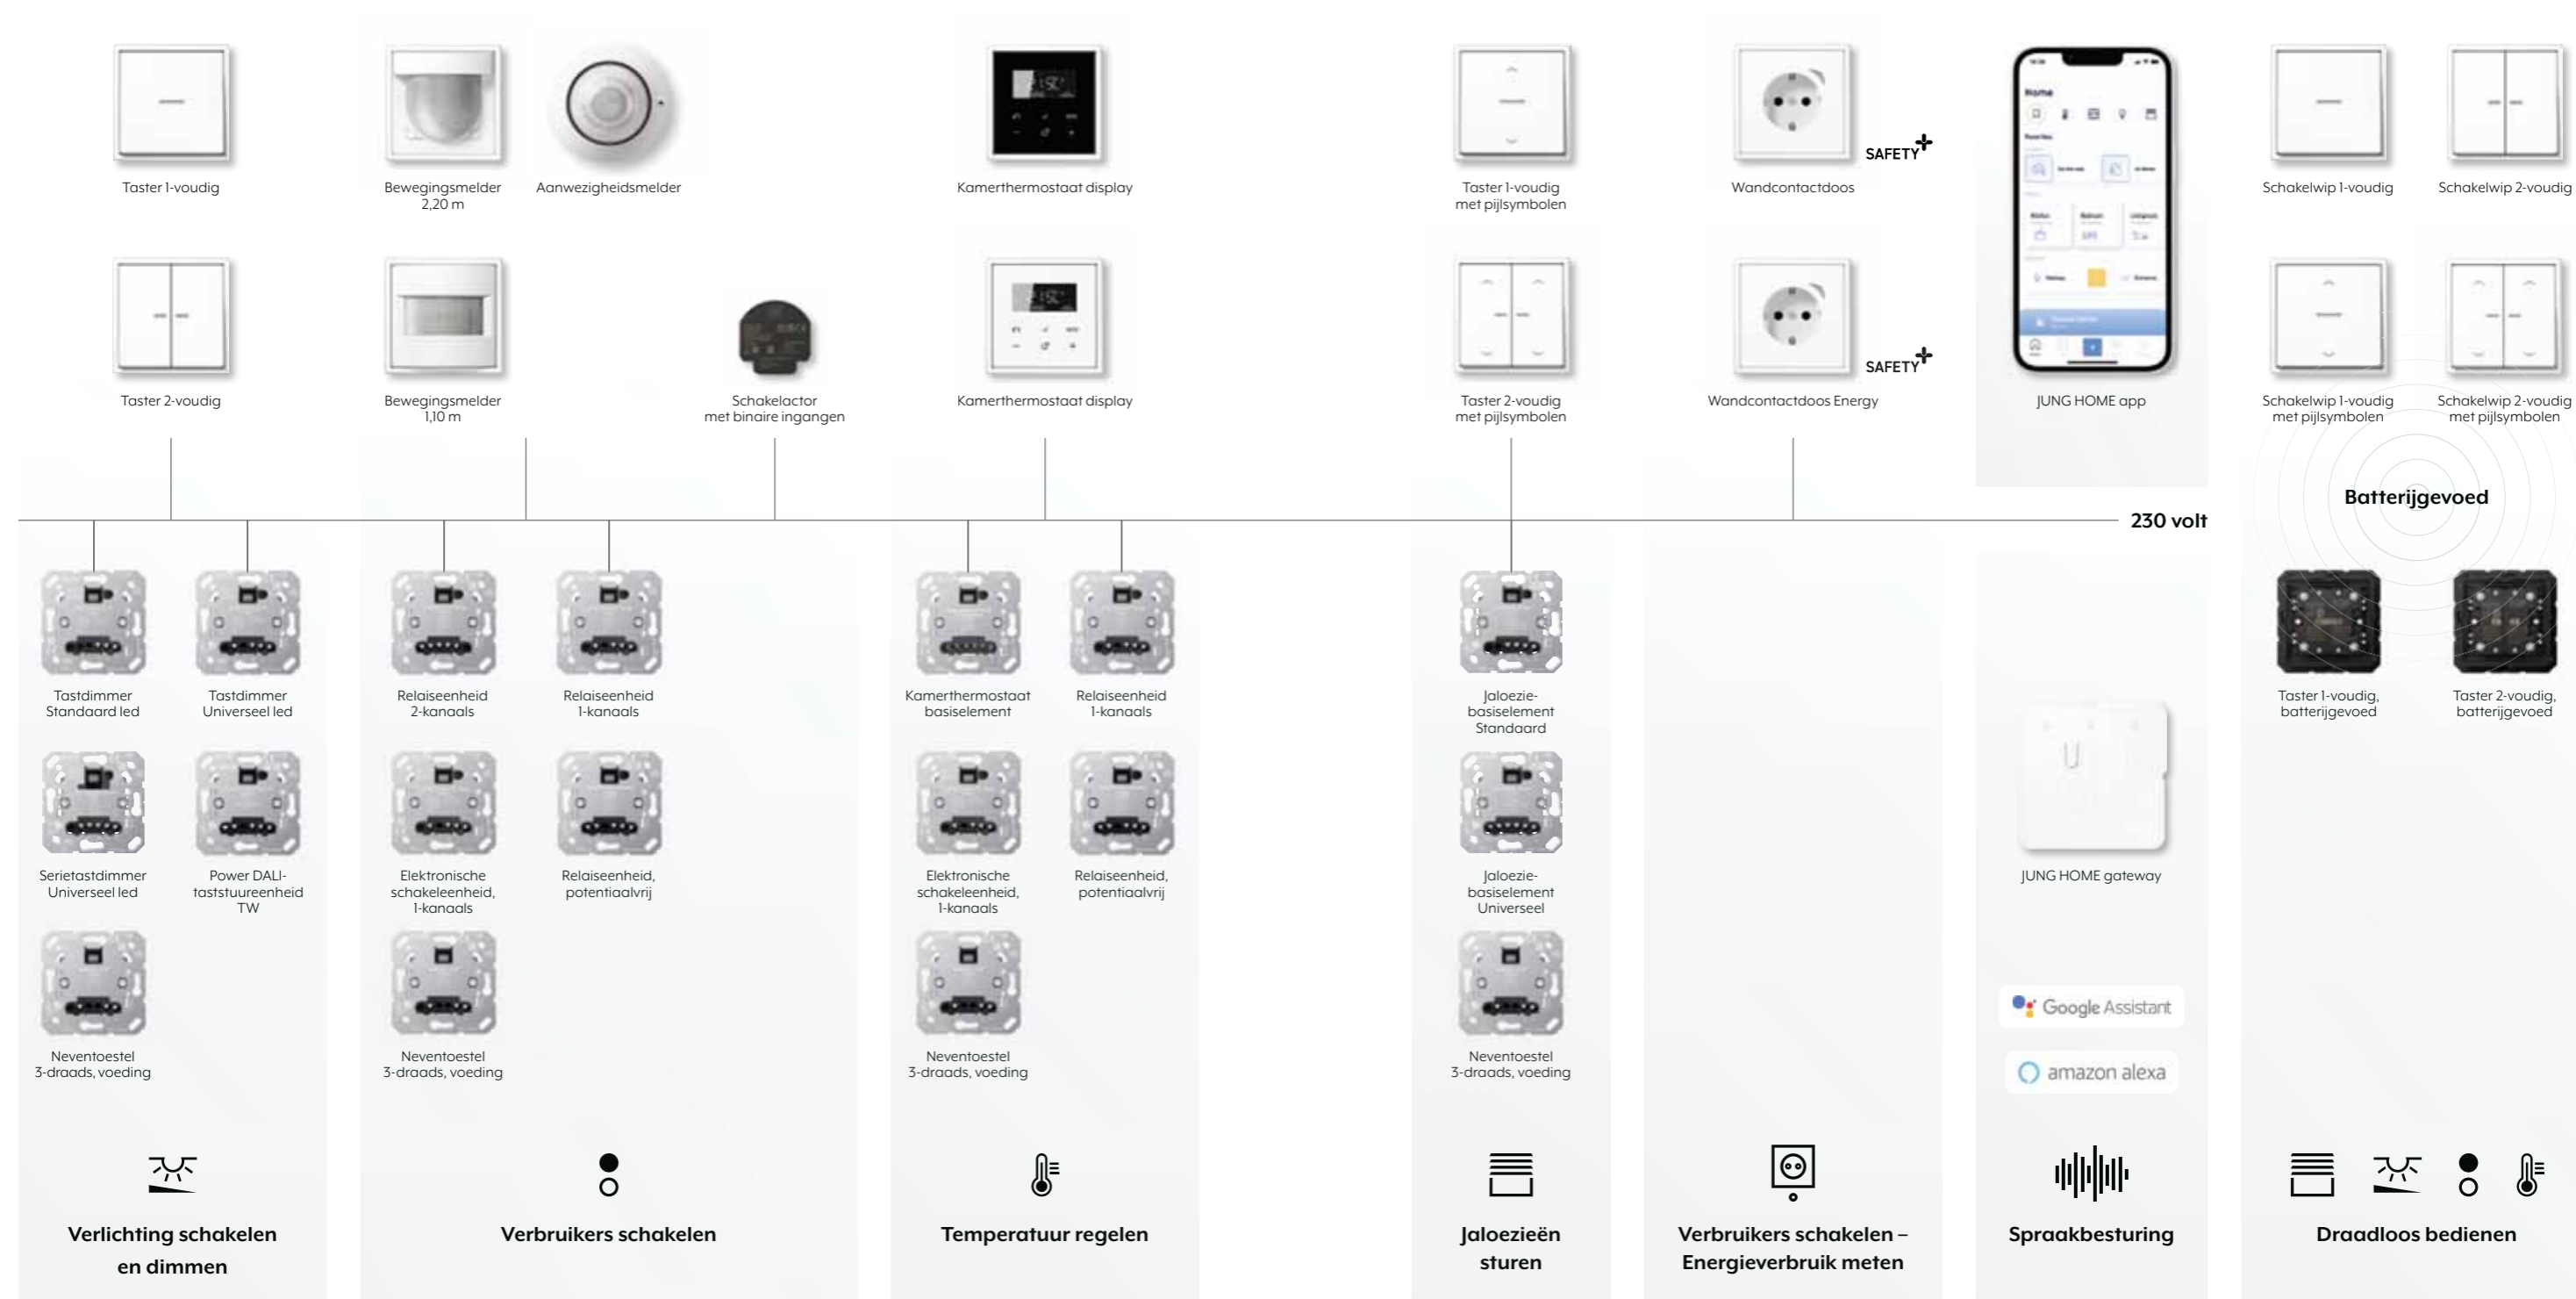

JUNG HOME in een oogopslag

Verlichting, zonwering, temperatuur: JUNG HOME bestaat in principe uit basis-elementen, afdekkingen en wandcontactdozen. Lokaal met elkaar verbonden via Bluetooth Mesh.

Bluetooth® MESH