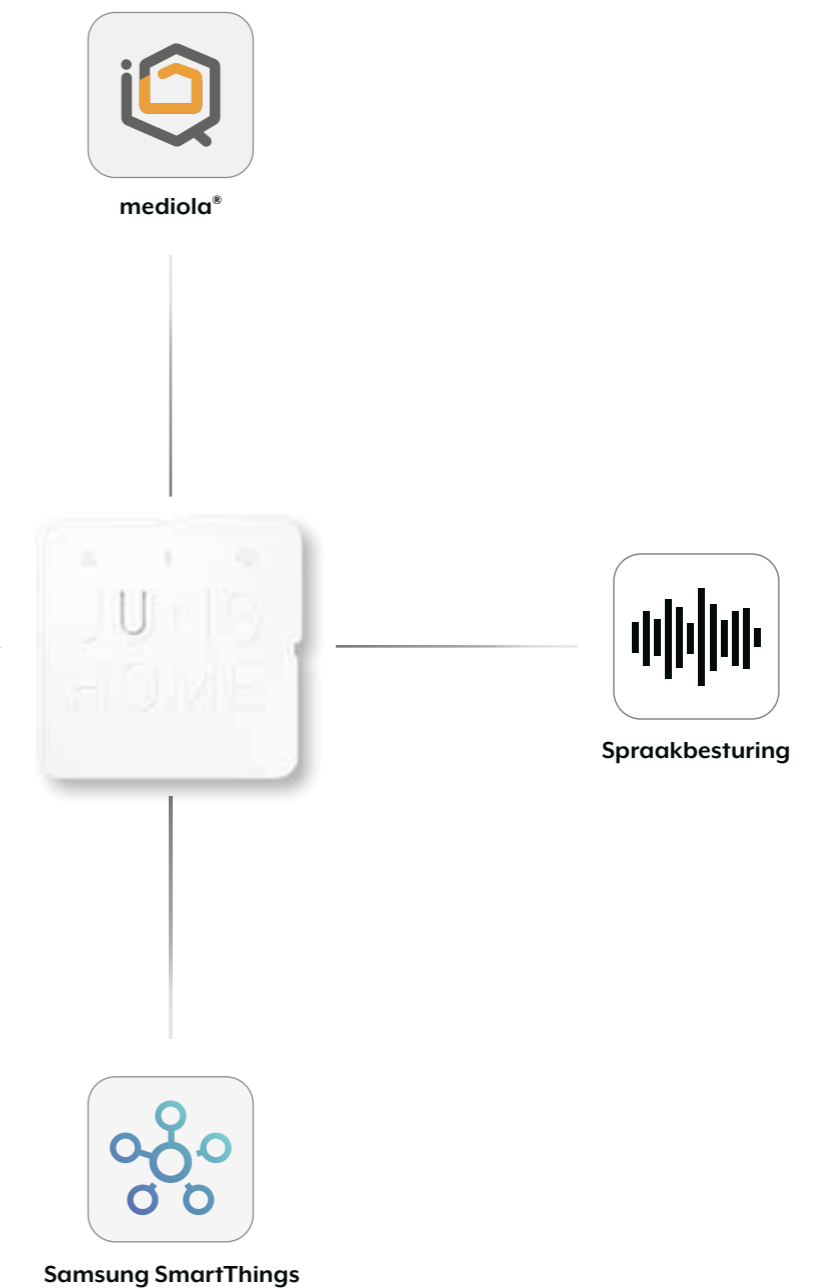

- Onafhankelijk gebruik van schakeluitgang en binaire ingangen
- Binaire ingangen communiceren bijvoorbeeld draadloos met een jaloezieactor, terwijl de schakeluitgang een plafondlamp aanstuurt
- Schakelbare lasten tot 16 A
- Te bedienen met slimme tasters of de JUNG HOME app
- Vele functies met 16 tijdprogramma's, nalooptijd, inschakel- en uitschakelvertraging, scènes en blokkeerfuncties*

* In de toekomst via update beschikbaar. Informatie over actuele releases vind je op www.jung.nl/junghome

 **Bluetooth MESH**

Het systeem JUNG HOME

Zonder internetverbinding communiceert het hele systeem lokaal via Bluetooth Mesh. Alle gegevens blijven in de woning.

Hallo IoT-world

Met de JUNG HOME gateway verbind je het systeem met andere gateways of het internet. Zo kun je vele functies en services van verschillende leveranciers in je volledig verbonden woning integreren.

De JUNG HOME gateway

De slimme gateway opent JUNG HOME voor de IoT-wereld.

Functies:

- Koppelt JUNG HOME componenten via Bluetooth Mesh met de myJUNG cloud (Alexa, Google Home)
- Geeft zowel de mediola® gateway als Samsung Smart Things in het lokale netwerk toegang tot JUNG HOME componenten
- Drie aparte leds (netwerk, Bluetooth en cloud) helpen bij het instellen door eenduidige statusindicatie.
- Voor wandmontage of als tafelapparaat (optionele REG-montage met apart verkrijgbare DIN-railadapter)
- RJ45-bus en meegeleverde LAN-kabel voor de aansluiting op een WLAN-router
- Inbedrijfname en bediening met de JUNG HOME app
- Volledig versleutelde, draadloze communicatie en Mesh-repeater-functie
- De gateway is door het VDE-Instituut onderscheiden met het certificaat "Smart Home – Informatieveiligheid getest".